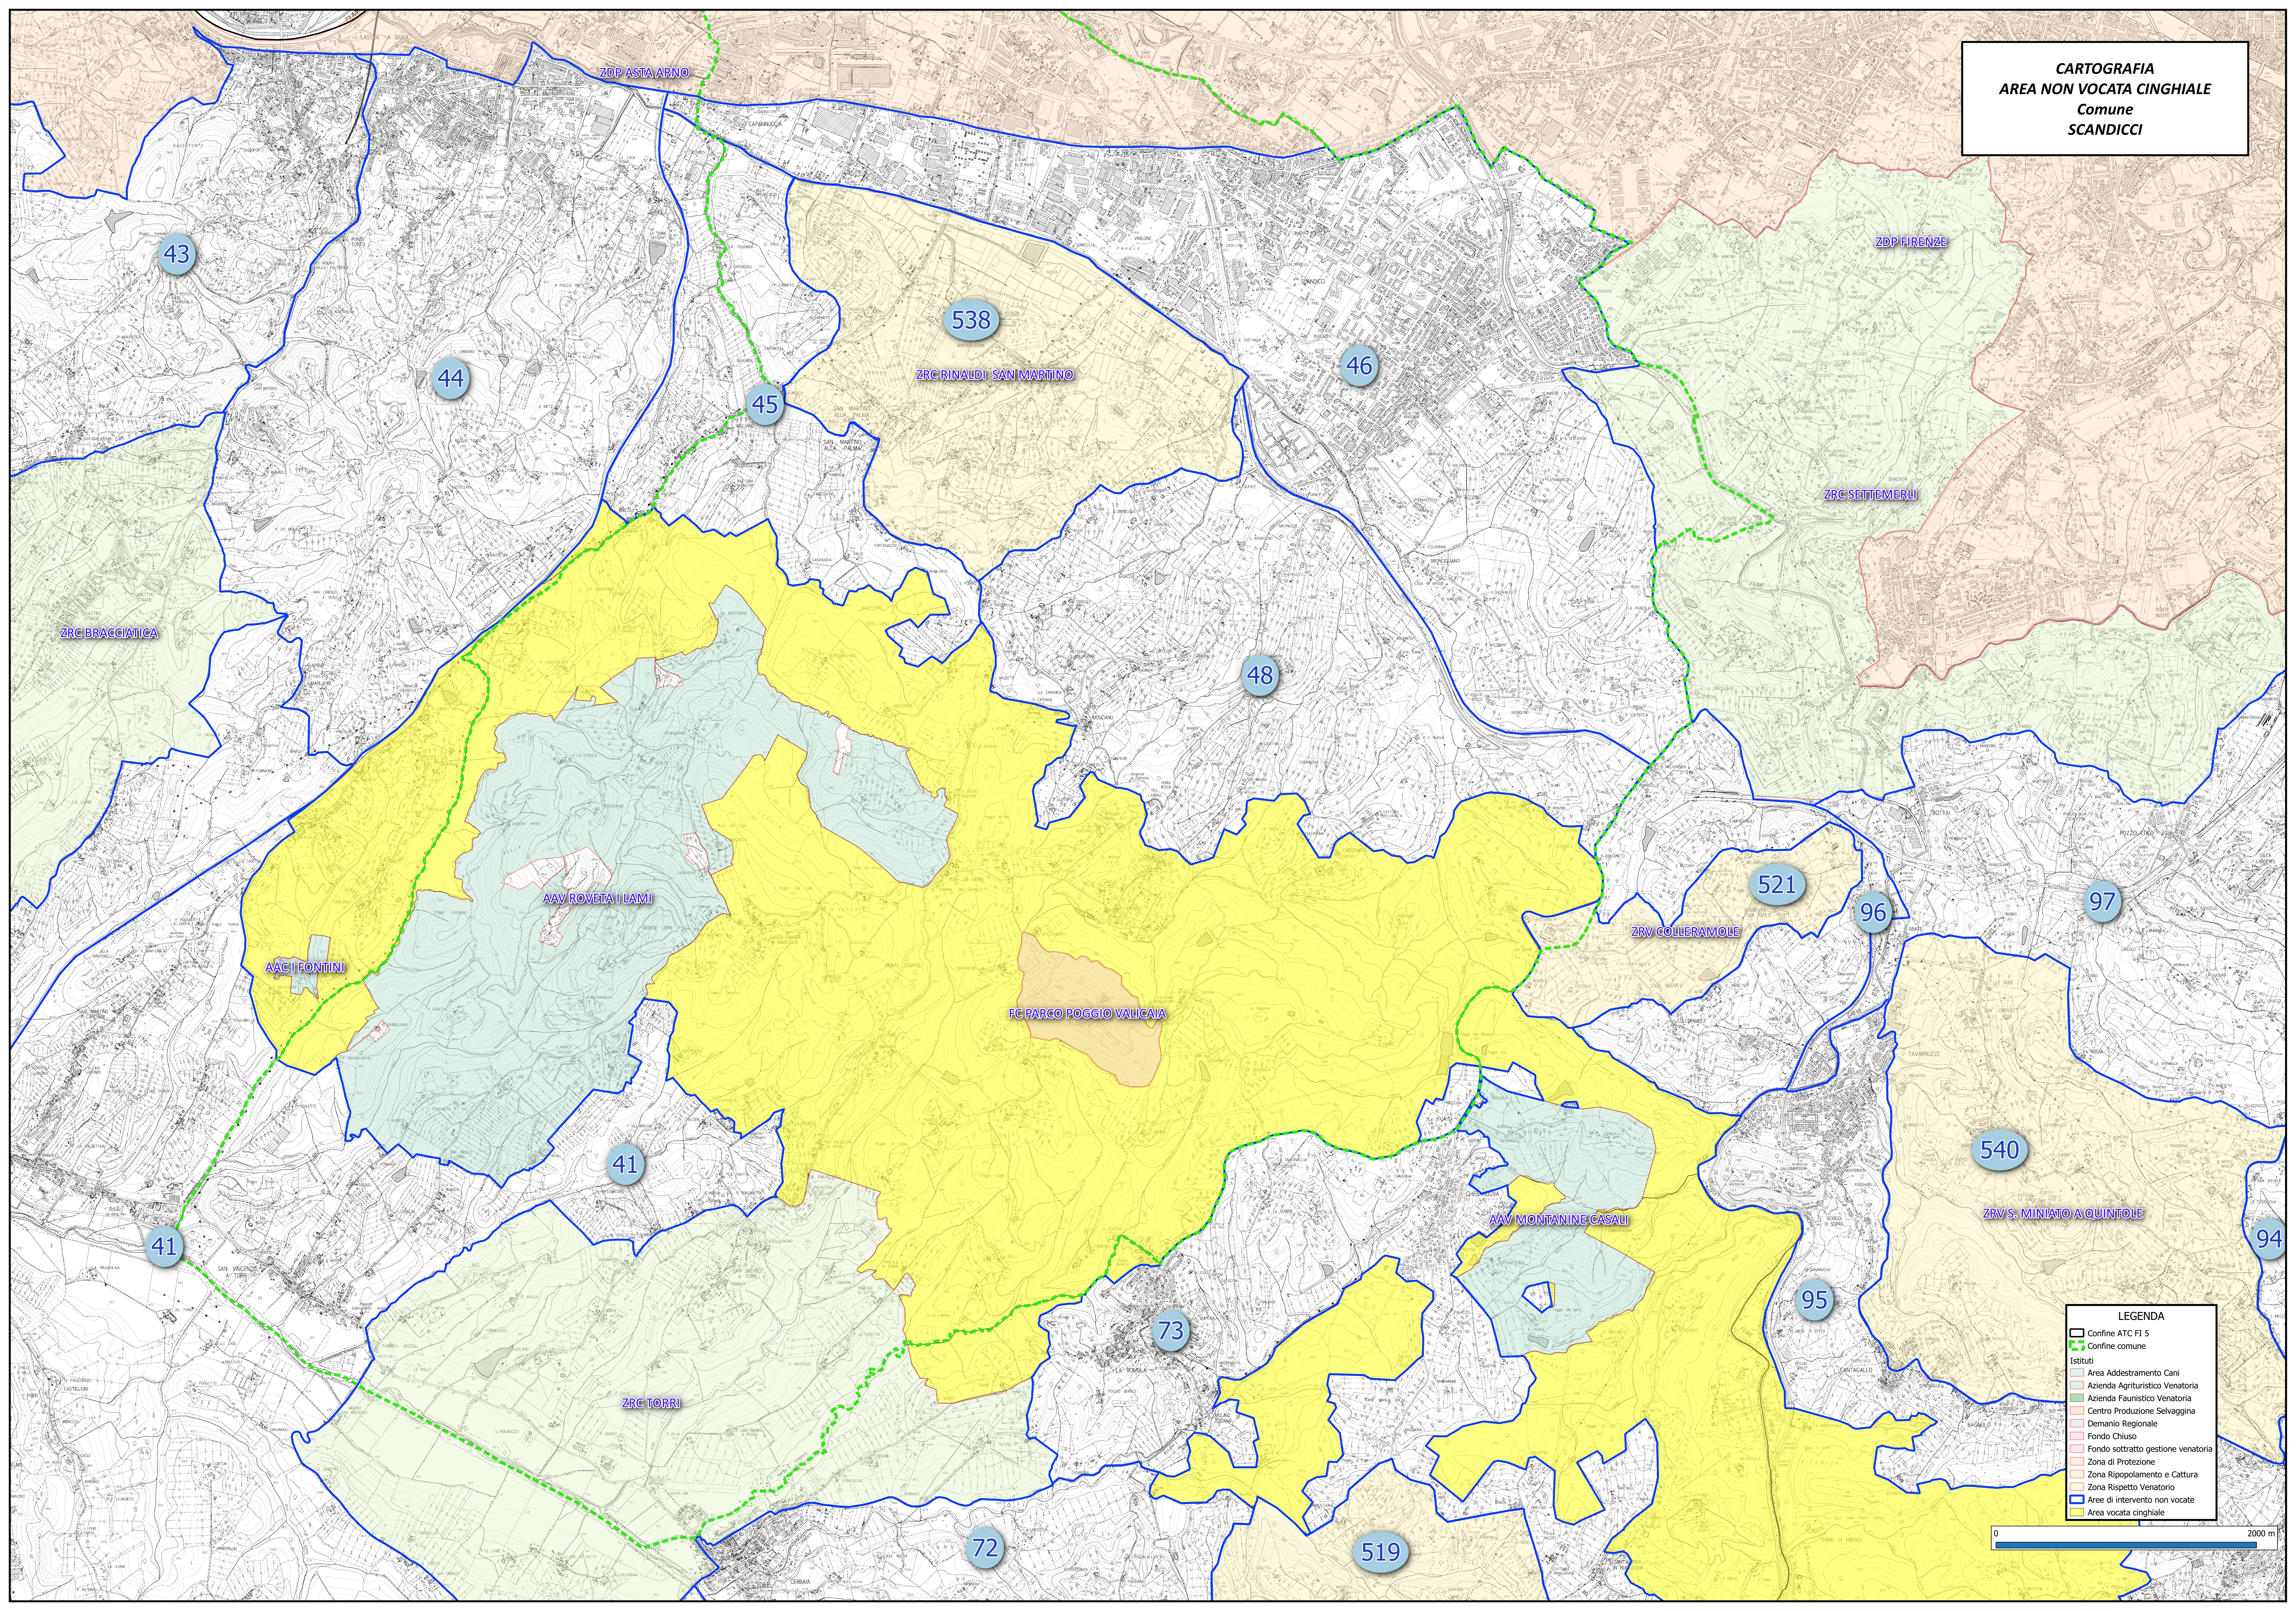

**CARTOGRAFIA
AREA NON VOCATA CINGHIALE
Comune
SCANDICCI**

- LEGENDA**
- ▭ Confine ATC FI 5
 - ▭ Confine comune
 - Istituti
 - Area Addestramento Cani
 - Azienda Agritouristica Venatoria
 - Azienda Agritouristica Venatoria
 - Centro Faunistico Selvaggina
 - Centro Produzione Selvaggina
 - Demanio Regionale
 - Fondo Chiuso
 - Fondo sottratto gestione venatoria
 - Zona di Protezione
 - Zona Ripopolamento e Cattura
 - Zona Rispetto Venatorio
 - Aree di intervento non vocate
 - Area vocata cinghiale

0 2000 m